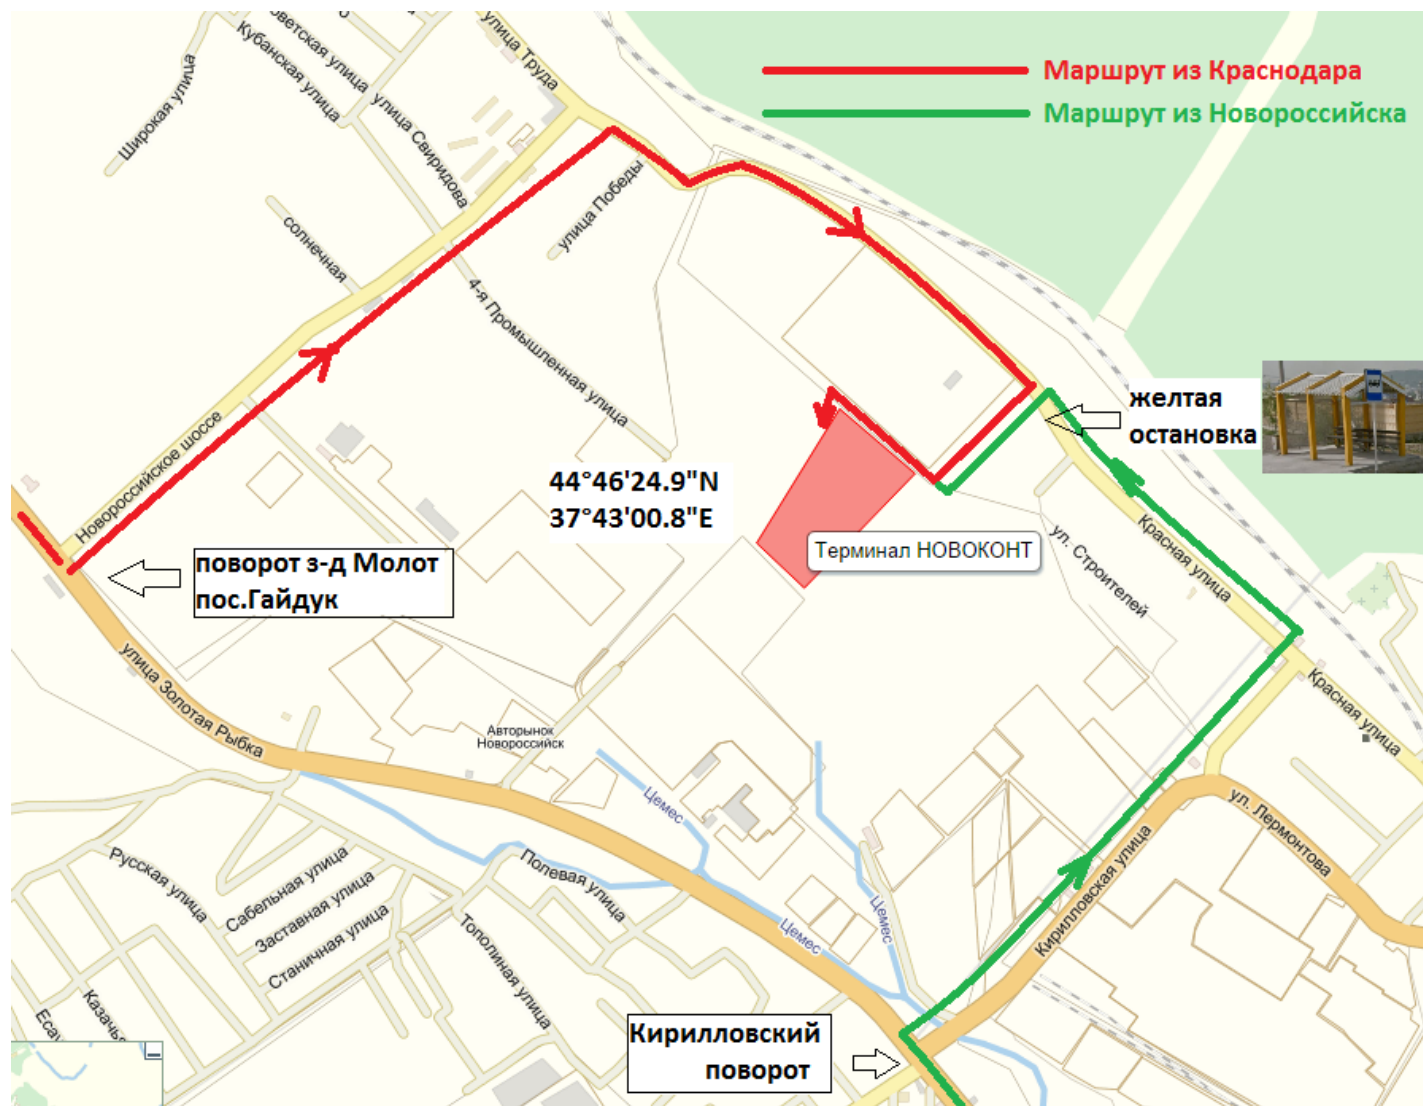

Контактный Телефон:

+7-989-772-69-55 – Дежурный

Только если не отвечает и только с 08:00 до 20:00

+7(988)134-24-08 - Леонид Иванович

Из Краснодара:

1. Трасса Краснодар Новоросийск
2. поворот налево на указателе "з-д Молот"
3. Новоросийское шоссе
4. поворот направо на ул. Красную
5. Ул. Красная
6. поворот направо перед желтой остановкой
7. на развилке взять влево
8. через 100 м. направо вдоль бетонного забора

Из Новоросийска:

1. Пос. Цемдолина, Ул. Ленина
2. поворот направо на Кирилловском повороте
3. Ул. Кирилловская
4. поворот налево на ул. Красную
5. поворот налево после желтой остановки
6. на развилке взять влево
7. через 100 м. направо вдоль бетонного забора